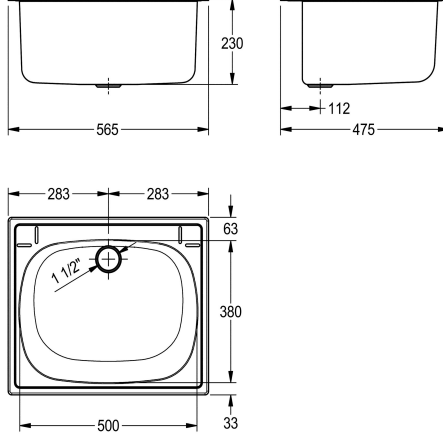

KWC SIRIUS

Siivousallas tasoon upotettava

Modell-Linie: SIRIUS | BS340

Kodinhoitoaltaat | Kodinhoitoaltaat

KWC-No.

2000057989

Ruostumatonta terästä, satiinpinta

Yleisallas tasoon upotettavaksi, ruostumatonta terästä, satiinpinta. Materiaalin vahvuus 1 mm, saumattomaksi hitsatulla altaalla. Mitat 500 x 380 x 230 mm, 1 1/2" ylijooksupohjaventtiili, pohjaventtiiliin

reikä keskellä takana. Sis. tiivisteet ja kiinnitystarvikkeet.

Mitat 565 x 230 x 475 mm (L x K x S)

Tekniset tiedot

Altaan paikka
Altaan rakenne
Altaan korkeus
Altaan pinta
Altaan syvyys
Altaan pituus
Harjat
Kuvatustaso tai laskutaso
Ritilä
Materiaali
Rst teräslaji
Materiaalin vahvuus
Pohjaventtiilien lukumäärä
Ulostuloaukon halkaisija
Kokonaisyyvyys
Kokonais korkeus
Kokonaisleveys
Ylijooksu
Takanosto
Pyykkilauta reuna
Ylivuotoaukko
Tausta levy
Keruu allas
Keruu altaan kori
Pinnan viimeistely
Hanataso

Keskus
Kulmien pyöristys
230 mm
Satiinpintainen
500 mm
380 mm
Without brushes
Ei
Ei
Ruostumaton teräs
1.4301
1 mm
1
G 1 1/2 B
475 mm
230 mm
565 mm
Pystyputkellinen ylivuoto
Kyllä
Ei
Ei
Ei
Ei
Ei
Satiinpintainen
Ei

KWC SIRIUS

Siivousallas tasoon upotettava

Modell-Linie: SIRIUS | BS340

Kodinhoitoaltaat | Kodinhoitoaltaat

Asennustapa	Päältäpäin asennettava
Kodinhoitoaltaan tyyppi	Seinäaltaat
Pohjaventtiilin tyyppi	Nousuputken siivilä
Pesupaikkojen lukumäärä	1
Pohjaventtiilin paikka	Keskellä takana
Pohjaventtiilin ulkonema	112 mm
sisältää pohjaventtiilin	Kyllä
Pohjaventtiilin koko	DN 40
IviCode	0