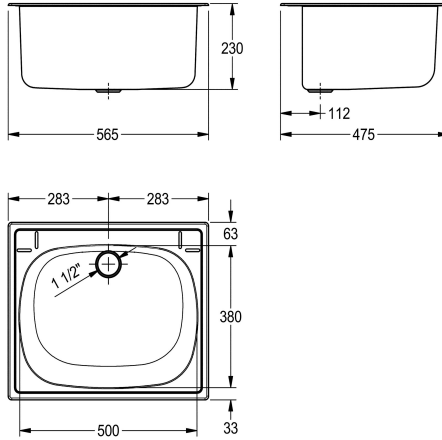

KWC SIRIUS

Bac de lavage - à encastrer

Modell-Linie: SIRIUS | BS340

Bacs de lavage, déversoirs et éviers | Bacs à usage multiples

KWC-No.

2000057989

Dimensions 560 x 230 x 470 mm (L x H x P)

Bac de lavage universel, conçu pour un montage encastré, acier inoxydable, finition satinée, épaisseur du matériau 1,0 mm, vasque soudée sans joint avec dimensions 500 x 380 x 230 mm, bonde à bouchon 1 1/2" avec conduit de trop-plein en plastique, évacuation centrée à l'arrière, rondelle et colliers fournis pour un montage

encastré.

Dim. découpe 540 x 450 mm (L x P)
Dimensions 565 x 230 x 475 mm (L x H x P)

Données techniques

position du vasque
Construction du bol
Vasque - hauteur du vasque
finition du bac
Profondeur du vasque
Largeur du vasque
Brosses
Égouttoir ou stockage
Grille
Matière
Code du matériel
Épaisseur de matière
Nombre de trous pour déchets
Taille de l'évacuation
Profondeur totale
Hauteur totale
Largeur totale
Trop-plein
Support arrière
Surface nervurée
Déversoir
Dosseret
Puisard d'évacuation
Bac de récupération
Finition de surface

Au milieu
Rayon de l'angle
230 mm
Finition satinée
500 mm
380 mm
WITHOUT BRUSHES
Non
Non
Acier inoxydable
1.4301
1 mm
1
G 1 1/2 B
475 mm
230 mm
565 mm
tube de surverse
Oui
Non
Non
Non
Non
Non
Non
Finition satinée

KWC SIRIUS

Bac de lavage - à encastrer

Modell-Linie: SIRIUS | BS340

Bacs de lavage, déversoirs et éviers | Bacs à usage multiples

Saillie de robinetterie	Non
Type de montage	Montage encastré
Type d'évier	Multi receveur lavabo
Type de kit d'évacuation	Tube de surverse
Nombre de postes de lavage	1
Position du vidage	Au milieu derrière
Saillie du vidage	112 mm
kit d'évacuation inclus	Oui
Taille de l'évacuation	DN 40