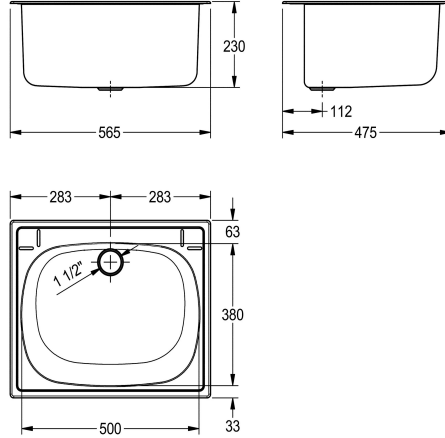

#### KWC-No.

**2000057989**

Afmetingen 560 x 230 x 470 mm (B x H x D)

Multifunctionele wastrog voor inlegmontage van roestvrij staal, oppervlak zijdemat, materiaaldikte 1 mm, naadloos ingelaste bak met afgeronde randen, zonder kraanvlak, afvoer achter in het midden, kunststof standpijp DN 40. Inclusief sluitring en klemmen voor inlegmontage.

Afmetingen 565 x 230 x 475 mm (B x H x D)

Afmetingen bak 500 x 230 x 380 mm (B x H x D)

Afmetingen uitsnede 540 x 450 mm (B x D)

#### Modell-Linie: SIRIUS | BS340

Wastroggen en uitgietsbakken | Multifunctionele wasbakken

Kraanvlak	Neen
Type montage	Inbouw
Type utiliteitsblok	Multifunctionele gootsteen
Type afvoer kit	Roosteroverlooppijp
Aantal wasplaatsen	1
Positie afvoeropening	Midden achter
Lengte uitloop	112 mm
afvoer kit inbegrepen	Ja
Afvoer afmetingen	DN 40