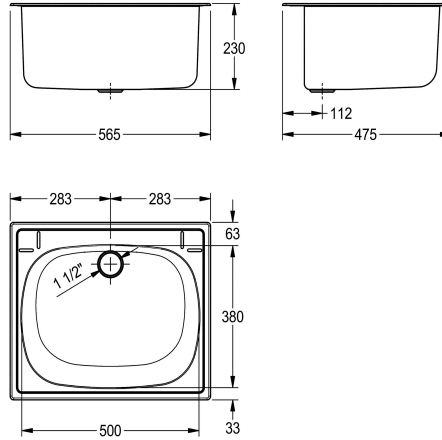

## KWC SIRIUS Komora wielofunkcyjna

Modell-Linie: SIRIUS | BS340  
Komory gospodarcze | Komora wielofunkcyjna

### KWC-No.

**2000057989**

Wymiary 560 x 230 x 470 mm (szer. x wys. x głęb.)

Wielofunkcyjna komora gospodarcza wbudowywana w blat. Stal szlachetna, powierzchnia szlifowana matowa, grubość materiału 1 mm. Niecka wspawana bezspoinowo. Zaokrąglone naroża. Bez półki na armaturę. Odpływ tylny środkowy. Wykonany z tworzywa

szlucznego przelewu rurkowego G 1 1/2 B. W komplecie: uszczelka oraz zaczepy montażowe.

Wymiary (szer. x wys. x głęb.): 565 x 230 x 475 mm

W środku
Zaokrąglone narożniki
230 mm
Matowe
500 mm
380 mm
WITHOUT BRUSHES
Nie
Nie
Stal szlachetna
1.4301
1 mm
1
G 1 1/2 B
475 mm
230 mm
565 mm
Przelew rurkowy
Tak
Nie
Nie
Nie
Nie
Nie
Nie
Matowe
Nie