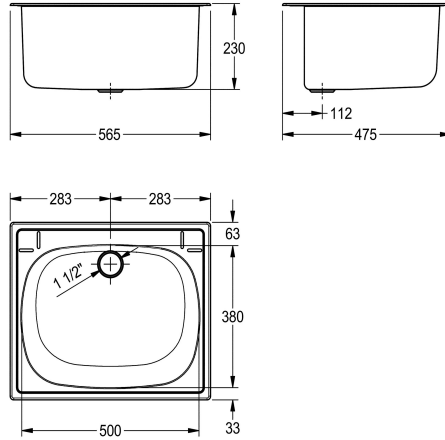

KWC SIRIUS Universalvask

Modell-Linie: SIRIUS | BS340

Utslagsback | Diskho för flera ändamål

KWC-No.

2000057989

Dimensions 560 x 230 x 470 mm (W x H x D)

Universalvask för infälld montering, rostfritt stål, borstad yta, godstjocklek 1 mm, skarvfritt svetsad rund skål med måtten 500 x 380 x 230 mm, 1 1/2 tums ståndrör med skvallerrör av plast,

centrerat avlopp bakåt inkl. packning och klämmor för infälld montering.

Technical Data

skål placering
Skål konstruktion
Skål.- skål djup
Skål finish
Skål - djup
Skål - vidd
Borstar
Avlopps tank
Galler
Material
Materialkod
Material tjocklek
Antal avloppshål
Utløppets storlek
Övergripande djup
Total höjd
Total bredd
Bräddavlopp
Bakre stående
Tvåträfflor
Bräddavlopp
Utslagsback
Avlopps brunn
Avlopps behållare
Ytfinish
Kran hylla

Mitten
Radie hörn
230 mm
Satin yta
500 mm
380 mm
WITHOUT BRUSHES
Nej
Nej
Rostfritt stål
1.4301
1 mm
1
G 1 1/2 B
475 mm
230 mm
565 mm
Stående överfyllna dsrör
Ja
Nej
Nej
Nej
Nej
Nej
Satin yta
Nej

KWC SIRIUS Universalvask

Modell-Linie: SIRIUS | BS340
Utslagsback | Diskho för flera ändamål

Typ av montering	Inbyggd montering
Typ av tvättlåda	Fleranvändbar diskbank
Typ av avfallsbehållare	Stigarrör sil
Antal tvättplatser	1
Avfalls håls placering	Bakre mitten
Avfalls håls beräkning	112 mm
avfallsbehållare ingår	Ja
Avfalls storlek	DN 40