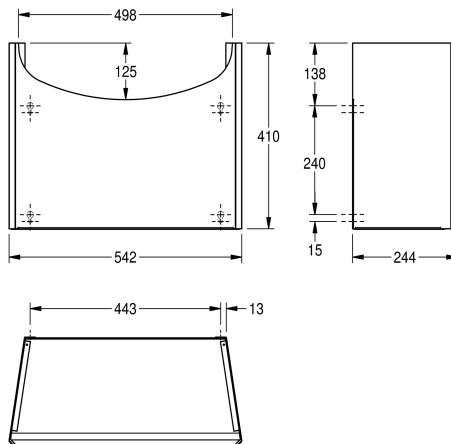

KWC ANIMA Kryt sifonu

Modell-Linie: ANIMA | BS206
Umyvadla | Příslušenství Umyvadla

KWC-No.

2000058442

Kryt sifonu k umyvadlu BS204/205 z chromniklové oceli, rozměry 542 x 410 x 244 mm (š x v x h)

Kryt sifonu vhodný pro umyvadla na mytí rukou BS204/205, z chromniklové oceli, povrch hedvábně matný, tloušťka materiálu 1 mm, nástěnná montáž, kryt dole uzavřený, včetně upevňovacího

materiálu.

Rozměry 542 x 410 x 244 mm (š x v x h)