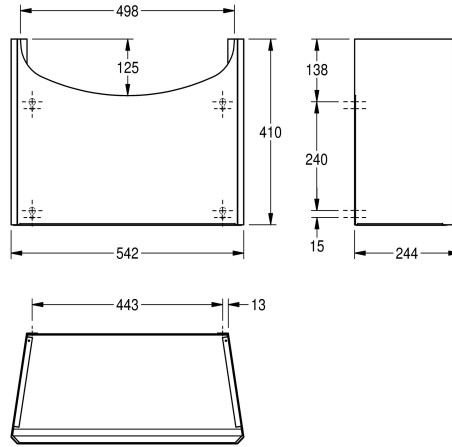

KWC ANIMA Siphonabdeckung

Modell-Linie: ANIMA | BS206
Waschtische & Waschrinnen | Zubehör Waschtische

KWC-Nr.

2000058442

Siphonabdeckung zu Handwaschbecken BS204/205 aus Chromnickelstahl, Abmessungen 542 x 410 x 244 mm (B x H x T)

Siphonabdeckung, für Wandmontage, Chromnickelstahl, Oberfläche seidenmatt, Materialstärke 1,0 mm, als Halbsäule, Abdeckung unten offen, passend zu Handwaschbecken BS204

und BS205, inklusive Befestigungsmaterial.

Abmessungen 542 x 410 x 244 mm (B x H x T)

Technische Daten

teamNumber

0