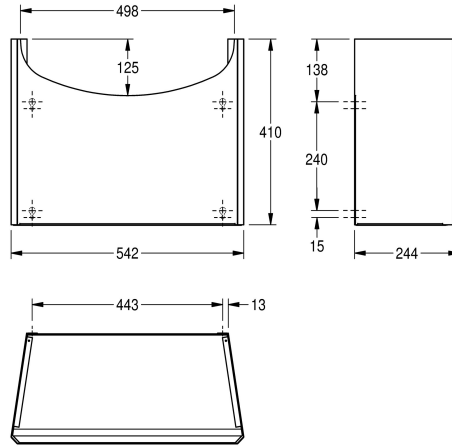

KWC ANIMA Siphonabdeckung

Modell-Linie: ANIMA | BS206
Waschtische & Waschrinnen | Zubehör Waschtische

KWC-Nr.

2000058442

Siphonabdeckung zu Handwaschbecken BS204/205 aus Chromnickelstahl, Abmessungen 542 x 410 x 244 mm (B x H x T)

Siphonabdeckung, für Wandmontage, Chromnickelstahl, Oberfläche seidenmatt, Materialstärke 1,0 mm, als Halbsäule, Abdeckung unten offen, passend zu Handwaschbecken BS204

und BS205, inklusive Befestigungsmaterial.

Abmessungen 542 x 410 x 244 mm (B x H x T)

Technische Daten

Material	Edelstahl
Materialtyp	1.4301 Chromnickelstahl V2A
Materialstärke	1 mm
Gesamttiefe	244 mm
Gesamthöhe	410 mm
Gesamtbreite	498 mm
Oberflächenbehandlung	seidenmatt
Art der Montage	Wandmontage
teamNumber	0

Material	Edelstahl
Materialtyp	1.4301 Chromnickelstahl V2A
Materialstärke	1 mm
Gesamttiefe	244 mm
Gesamthöhe	410 mm
Gesamtbreite	498 mm
Oberflächenbehandlung	seidenmatt
Art der Montage	Wandmontage
teamNumber	0