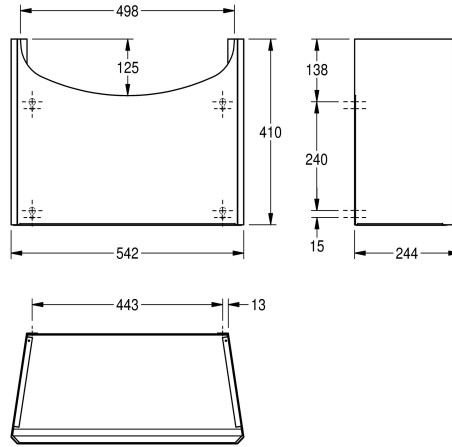

## KWC ANIMA Siphonabdeckung

Modell-Linie: ANIMA | BS206  
Waschtische & Waschrinnen | Zubehör Waschtische

#### 2000058442

Siphonabdeckung zu Handwaschbecken BS204/205 aus Chromnickelstahl, Abmessungen 542 x 410 x 244 mm (B x H x T)

Siphonabdeckung, für Wandmontage, Chromnickelstahl, Oberfläche seidenmatt, Materialstärke 1,0 mm, als Halbsäule, Abdeckung unten offen, passend zu Handwaschbecken BS204

und BS205, inklusive Befestigungsmaterial.

Abmessungen 542 x 410 x 244 mm (B x H x T)