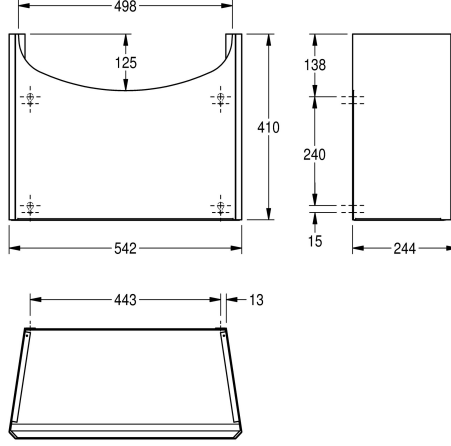

KWC ANIMA Vesilukon peitesuojus

Modell-Linie: ANIMA | BS206
Pesualtaat | Pesualtaiden täydentävät osat

KWC-No.

2000058442

Vesilukon peitesuojus, ruostumatonta terästä, korkea kiilloitettu

Pinta-asennettu vesilukon peitesuojus pesualtaille BS204 ja BS205, ruostumatonta terästä, pinta kiillotettu, materiaalin vahvuus 1 mm, ei suljettu pohjasta, mukana ruuvit, tartuntaosat ja

kannakkeet.

Mitat 542 x 410 x 244 mm (L x K x S)

Tekniset tiedot

IviCode

0