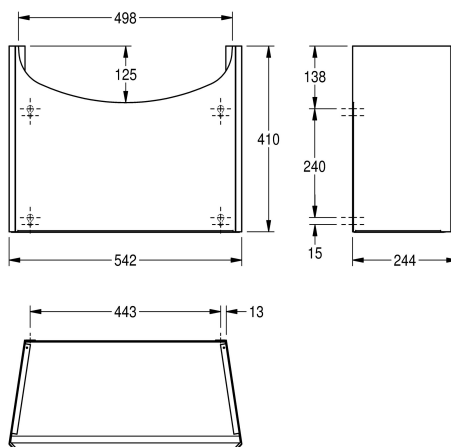

KWC ANIMA Cache-siphon

Modell-Linie: ANIMA | BS206
Lavabos | Accessoires lavabos

KWC-No.

2000058442

Cache-siphon pour lave-mains BS204/205 en acier nickel-chrome, dimensions 542 x 410 x 244 mm (L x H x P)

Cache-siphon mural pour lavabos BS204 et BS205 en inox, surface polie, épaisseur du matériau de 1 mm, partie inférieure ouverte. Vis et chevilles fournies.

Dimensions 542 x 410 x 244 mm (L x H x P)