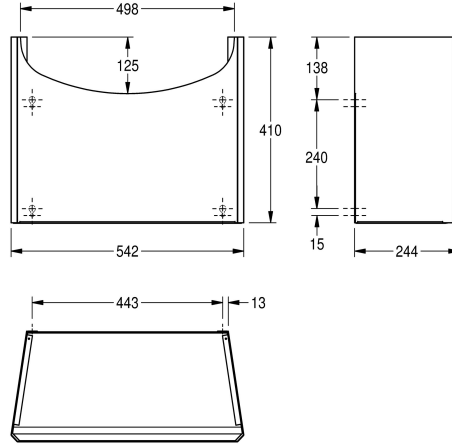

KWC ANIMA Cache-siphon

Modell-Linie: ANIMA | BS206
Lavabos | Accessoires lavabos

KWC-No.

2000058442

Cache-siphon pour lave-mains BS204/205 en acier nickel-chrome, dimensions 542 x 410 x 244 mm (L x H x P)

Cache-siphon mural pour lavabos BS204 et BS205 en inox, surface polie, épaisseur du matériau de 1 mm, partie inférieure ouverte. Vis et chevilles fournies.

Dimensions 542 x 410 x 244 mm (L x H x P)

Données techniques