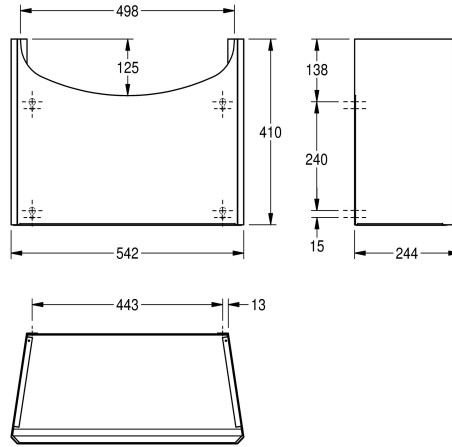

KWC ANIMA Copri sifone

Modell-Linie: ANIMA | BS206
Lavabi | Accessori per lavabi

KWC-No.

2000058442

Copri sifone per lavabo BS204/205 in acciaio inox,
dimensioni 542 x 410 x 244 mm (L x A x P)

Copri sifone per lavabi BS204 e BS205, installazione a parete, in
acciaio inox 18/10, superficie satinata, spessore: 1 mm, aperto
inferiormente. Inclusi viti e tasselli di fissaggio.

Dimensioni 542 x 410 x 244 mm (L x A x P)

Dati tecnici

teamNumber

0