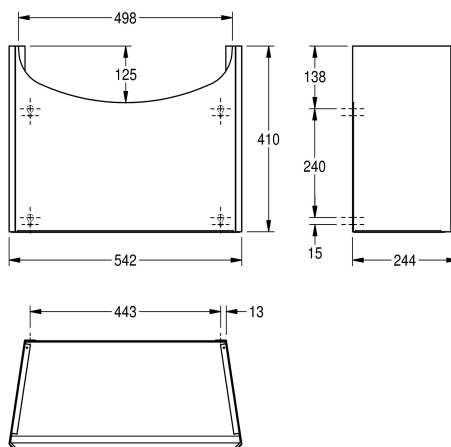

KWC ANIMA Copri sifone

Modell-Linie: ANIMA | BS206
Lavabi | Accessori per lavabi

KWC-No.

2000058442

Copri sifone per lavabo BS204/205 in acciaio inox,
dimensioni 542 x 410 x 244 mm (L x A x P)

Copri sifone per lavabi BS204 e BS205, installazione a parete, in
acciaio inox 18/10, superficie satinata, spessore: 1 mm, aperto
inferiormente. Inclusi viti e tasselli di fissaggio.

Dimensioni 542 x 410 x 244 mm (L x A x P)