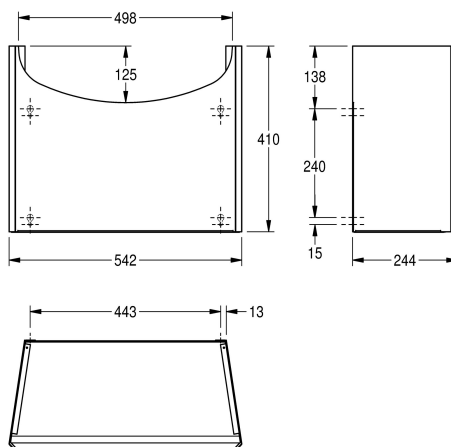

## KWC ANIMA Sifonzuil

Modell-Linie: ANIMA | BS206  
Wastafels | Toebehoren wastafels

### KWC-No.

**2000058442**

Sifonzuil bij wastafel BS204/205 van roestvrij staal, Afmetingen 542 x 410 x 244 mm (B x H x D)

Sifonzuil (halve zuil) voor wandmontage, geschikt voor wastafel BS204 en BS205, roestvrij staal, oppervlak zijdemat, materiaaldikte 1 mm, zuil onderaan open, inclusief

bevestigingsmateriaal.

Afmetingen 542 x 410 x 244 mm (B x H x D)