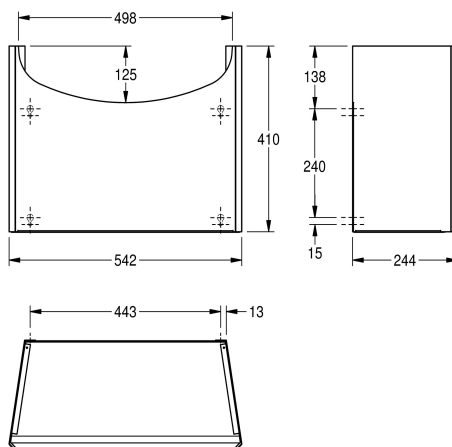

KWC ANIMA Sifonzuil

Modell-Linie: ANIMA | BS206
Wastafels | Toebehoren wastafels

KWC-No.

2000058442

Sifonzuil bij wastafel BS204/205 van roestvrij staal. Afmetingen 542 x 410 x 244 mm (B x H x D)

Sifonzuil (halve zuil) voor wandmontage, geschikt voor wastafel BS204 en BS205, roestvrij staal, oppervlak zijdemat, materiaaldikte 1 mm, zuil onderaan open, inclusief

bevestigingsmateriaal.

Afmetingen 542 x 410 x 244 mm (B x H x D)