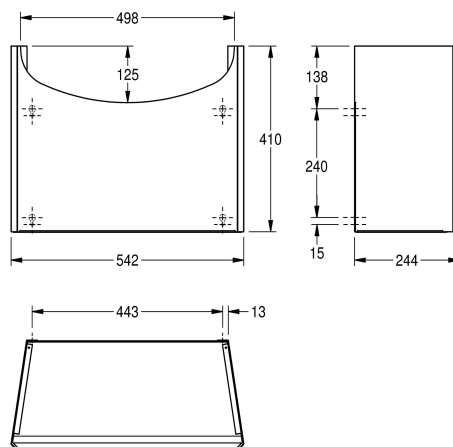

KWC ANIMA Osłona syfonu

Modell-Linie: ANIMA | BS206

Umywalki | Wyposażenie dodatkowe do umywalk

KWC-No.

2000058442

Osłona syfonu do umywalki BS204/205, ze stali chromowo-niklowej, wymiary 542 x 410 x 244 mm (szer. x wys. x głęb.)

Osłona syfonu mocowana do ściany, do umywalk BS204 i BS205. Stal szlachetna, powierzchnia szlifowana matowa. Grubość materiału 1 mm. Otwarta od spodu. W komplecie wkręty i kołki

rozporowe.

Wymiary 542 x 410 x 244 mm (szer. x wys. x głęb.)