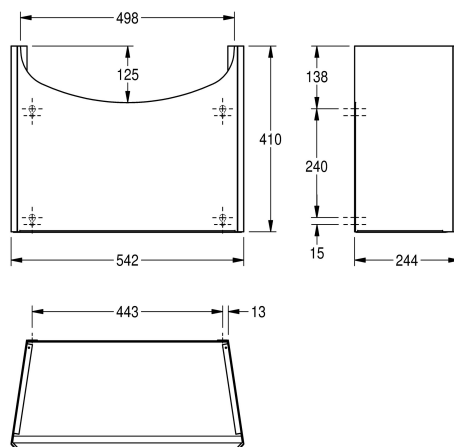

KWC ANIMA

Väggmonterad vattenlåssköld

Modell-Linie: ANIMA | BS206

Tvättställ | Kompletterande delar tvättställ

KWC-No.

2000058442

Trap cover for hand washbasins BS204/205 made of chromium nickel steel, dimensions 542 x 410 x 244 mm (W x H x D)

Väggmonterad vattenlåssköld för tvättställ BS204 och BS205, rostfritt stål, höglanspolerad yta, materialtjocklek 1 mm, öppen

botten, levereras med skruvar och plugg