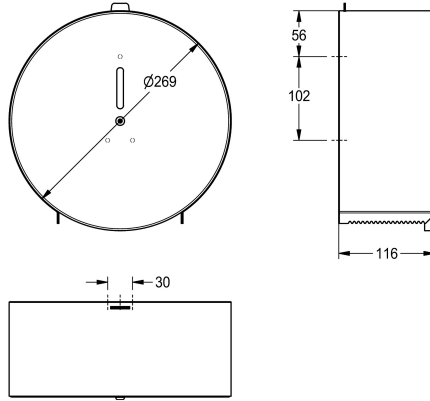

KWC

Držák na velkou roli toaletního papíru

Modell-Linie: ACCESSOIRES | CHR669

Doplňky | Držáky na toaletní papír

KWC-No.

2000060983

Držák na velkou roli toaletního papíru, rozměry 269 x 269 x 116 mm (š x v x h)

Držák na velkou roli toaletního papíru k montáži na omítku, chromniklová ocel, povrch hedvábně matný, tloušťka materiálu 0,8 mm, zámková vložka s univerzálním klíčem KWC, uzavřený kulatý plášť s průřezem, dvě ozubené hrany na odtrhávání papíru, na

jednu roli papíru o průměru max. 260 mm, včetně vrutů z ušlechtilé oceli a hmoždinek.

Rozměry 269 x 269 x 116 mm (š x v x h)

Technické údaje

Maximální průměr spotřebního materiálu	260 mm
Maximální šířka spotřebního materiálu	105 mm
Kapacita	1
Plnění množství uom	role
Uzamykatelný	univerzální
Materiál	ušlechtilá ocel
Kód materiálu	1.4301
Tloušťka materiálu	0.8 mm
Celková hloubka	116 mm
Celková výška	269 mm
Celková šířka	269 mm
Vřeteno	ano
Povrch	hedvábně matný
Způsob uchycení	závit
Způsob montáže	montáž na stěnu

Maximální průměr spotřebního materiálu	260 mm
Maximální šířka spotřebního materiálu	105 mm
Kapacita	1
Plnění množství uom	role
Uzamykatelný	univerzální
Materiál	ušlechtilá ocel
Kód materiálu	1.4301
Tloušťka materiálu	0.8 mm
Celková hloubka	116 mm
Celková výška	269 mm
Celková šířka	269 mm
Vřeteno	ano
Povrch	hedvábně matný
Způsob uchycení	závit
Způsob montáže	montáž na stěnu