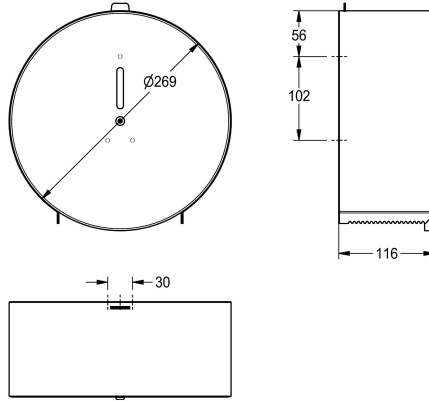

KWC WC-Großrollenhalter

Modell-Linie: ACCESSOIRES | CHRX669
Accessories | WC-Rollenhalter

KWC-Nr.

2000060983

Abmessungen 269 x 269 x 116 mm (B x H x T)

WC-Großrollenhalter, für Aufputzmontage, Chromnickelstahl, Oberfläche seidenmatt, Materialstärke 0,8 mm, geschlossenes rundes Gehäuse mit Sichtfenster, Papierausgabe mit zwei gezahnten Abrisskanten links und rechts, Zylinderschloss mit KWC

Einheitsschlüssel, für eine Großrolle bis maximal 260 mm (D), inklusive Befestigungsmaterial.

Abmessungen 269 x 269 x 116 mm (B x H x T)

Technische Daten

Maximale Tiefe/Durchmesser Verbrauchsmaterial	260 mm
Maximale Breite Verbrauchsmaterial	105 mm
Füllmenge	1
Füllmenge Me	Rollen
Schloss	Zylinderschloss
Material	Edelstahl
Materialtyp	1.4301 Chromnickelstahl V2A
Materialstärke	0.8 mm
Gesamttiefe	116 mm
Gesamthöhe	269 mm
Gesamtbreite	269 mm
Spindel	ja
Oberflächenbehandlung	seidenmatt
Art der Befestigung	geschraubt
Art der Montage	Wandmontage
teamNumber	572308