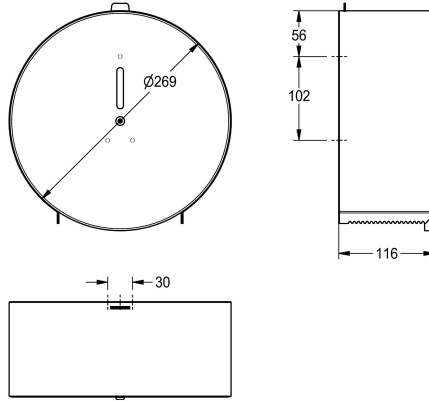

## KWC WC-Großrollenhalter

Modell-Linie: ACCESSOIRES | CHRX669  
Accessories | WC-Rollenhalter

### KWC-Nr.

**2000060983**

Abmessungen 269 x 269 x 116 mm (B x H x T)

WC-Großrollenhalter, für Aufputzmontage, Chromnickelstahl, Oberfläche seidenmatt, Materialstärke 0,8 mm, geschlossenes rundes Gehäuse mit Sichtfenster, Papierausgabe mit zwei gezahnten Abrisskanten links und rechts, Zylinderschloss mit KWC

Einheitsschlüssel, für eine Großrolle bis maximal 260 mm (D), inklusive Befestigungsmaterial.

Abmessungen 269 x 269 x 116 mm (B x H x T)

### Technische Daten

maximale Tiefe/Durchmesser Ver	260 mm
maximale Breite Verbrauchsmate	105 mm
Füllmenge	1
Füllmenge ME	Rollen
Schloss	Zylinderschloss
Material	Edelstahl
Materialtyp	1.4301 Chromnickelstahl V2A
Materialstärke	0.8 mm
Gesamttiefe	116 mm
Gesamthöhe	269 mm
Gesamtbreite	269 mm
Spindel	ja
Oberflächenbehandlung	seidenmatt
Art der Befestigung	geschraubt
Art der Montage	Wandmontage