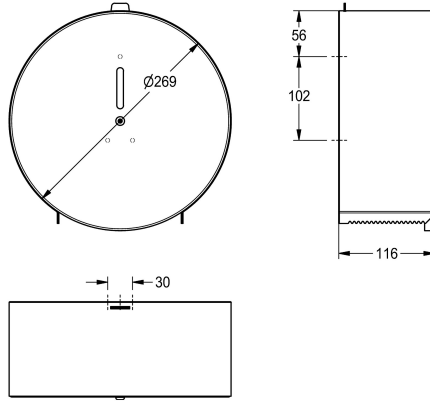

KWC CHRONOS WC jumbo -paperiteline

Modell-Linie: ACCESSOIRES | CHR669

Saniteettivarusteet julkisiin tiloihin | WC -rullapidikkeet

KWC-No.

2000060983

Ruostumatonta terästä, satiinpinta

Jumbo -paperiteline pinta-asennukseen, ruostumatonta terästä, satiinpinta, materiaalin vahvuus 0.8 mm, sylinterilukko KWC vakioavaimella, suljettu pyöreä kotelo tarkistusikkunalla, paperin vetäminen kahden repäisyreunan yli, 1 rullalle max. halkaisija 260

mm, mukana teräsruuvit ja tartuntaosat.

Mitat 269 x 269 x 116 mm (L x K x S)

Tekniset tiedot

Osan maksimi syvyys/halkaisija	260 mm
Osan maksimi leveys	105 mm
Täyttömäärä	1
Täyttömäärä yksikköä	Rullat
Lukko	Avain lukko
Materiaali	Ruostumaton teräs
Rst teräslaji	1.4301
Materiaalin vahvuus	0.8 mm
Kokonaisyyvyys	116 mm
Kokonaiskorkeus	269 mm
Kokonaisleveys	269 mm
Kara	Kyllä
Pinnan viimeistely	Satiinipintainen
Kiinnitystapa	Ruuvi
Asennustapa	Seinäasennus
lviCode	0