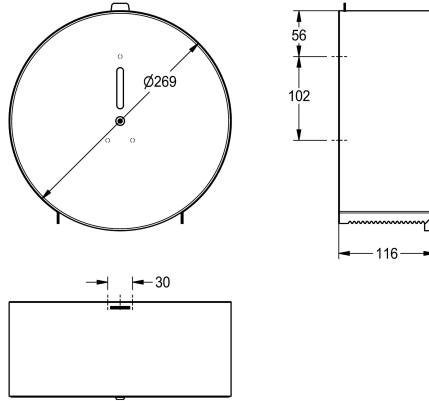

#### KWC-No.

**2000060983**

Dimensions 269 x 269 x 116 mm (L x H x P)

Distributeur de rouleau Jumbo pour montage mural, en inox, finition satinée épaisseur du matériau de 0,8 mm, serrure à barillet avec clé standard, boîtier arrondi fermé avec fenêtre de contrôle. Retrait du papier entre deux bords dentelés, pour un rouleau d'un diamètre

max.de 260 mm. Vis en inox et chevilles incluses.

Dimensions 269 x 269 x 116 mm (L x H x P)

#### Données techniques

Diamètre/profondeur maximum de consommables	260 mm
Largeur maximale de consommables	105 mm
Quantité de remplissage	1
Quantité de remplissage uom	Rouleaux
Serrure	Serrure
Matière	Acier inoxydable
Code du matériel	1.4301
Épaisseur de matière	0.8 mm
Profondeur totale	116 mm
Hauteur totale	269 mm
Largeur totale	269 mm
Fusée d'axe	Oui
Finition de surface	Finition satinée
Type de fixation	Fixation
Type de montage	Montage mural