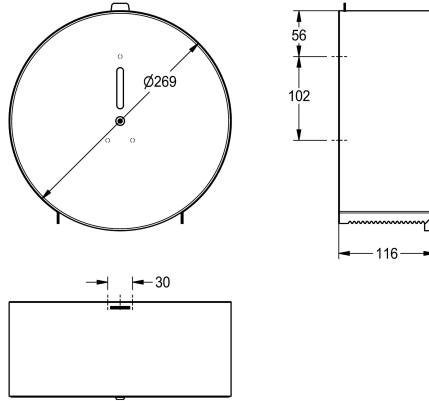

KWC

Distributeur de rouleau Jumbo

Modell-Linie: ACCESSOIRES | CHR669
Accessoires | Distributeurs de papier toilette

KWC-No.

2000060983

Dimensions 269 x 269 x 116 mm (L x H x P)

Distributeur de rouleau Jumbo pour montage mural, en inox, finition satinée épaisseur du matériau de 0,8 mm, serrure à barillet avec clé standard, boîtier arrondi fermé avec fenêtre de contrôle. Retrait du papier entre deux bords dentelés, pour un rouleau d'un diamètre

max.de 260 mm. Vis en inox et chevilles incluses.

Dimensions 269 x 269 x 116 mm (L x H x P)

Données techniques

Diamètre/profondeur maximum de consommables	260 mm
Largeur maximale de consommables	105 mm
Quantité de remplissage	1
Quantité de remplissage uom	Rouleaux
Serrure	Serrure
Matière	Acier inoxydable
Code du matériel	1.4301
Épaisseur de matière	0.8 mm
Profondeur totale	116 mm
Hauteur totale	269 mm
Largeur totale	269 mm
Fusée d'axe	Oui
Finition de surface	Finition satinée
Type de fixation	Fixation
Type de montage	Montage mural
teamNumber	572308