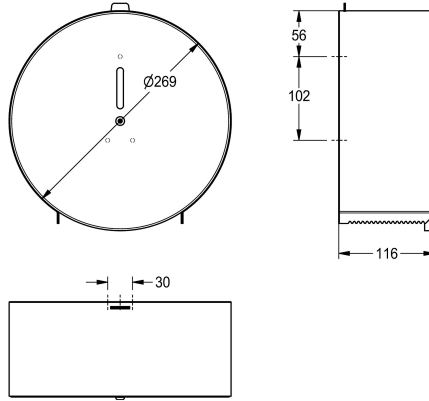

#### KWC-No.

**2000060983**

Dimensioni 269 x 269 x 116 mm (L x A x P)

Portarotoli di carta igienica "Jumbo", installazione a parete, in acciaio inox 18/10, superficie satinata, spessore 0,8 mm, contenitore circolare chiuso con finestra di controllo, estrazione carta fra due bordi di strappo dentati, serratura con chiave standard

KWC, autofrenante. Adatto per rotoli di diametro massimo 260 mm. Inclusi viti e tasselli di fissaggio.

Dimensioni 269 x 269 x 116 mm (L x A x P)

#### Dati tecnici

Profondità massima/diametro del prodotto

260 mm

Larghezza massima del prodotto

105 mm

Capacità

1

Capacità uom

0.8 mm

Profondità totale

116 mm

Altezza totale

269 mm

Larghezza complessiva

269 mm

Asse