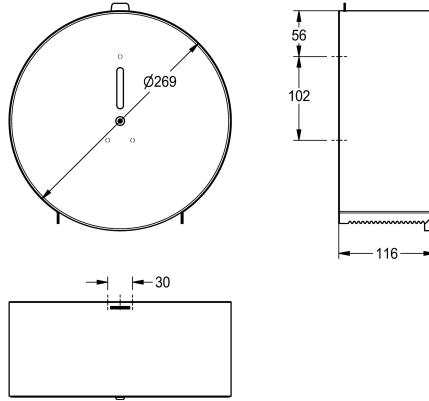

KWC

Portarotoli di carta igienica 269 mm

Modell-Linie: ACCESSOIRES | CHR669

Accessori | Portarotoli di carta igienica

KWC-No.

2000060983

Dimensioni 269 x 269 x 116 mm (L x A x P)

Portarotoli di carta igienica "Jumbo", installazione a parete, in acciaio inox 18/10, superficie satinata, spessore 0,8 mm, contenitore circolare chiuso con finestra di controllo, estrazione carta fra due bordi di strappo dentati, serratura con chiave standard

KWC, autofrenante. Adatto per rotoli di diametro massimo 260 mm. Inclusi viti e tasselli di fissaggio.

Dimensioni 269 x 269 x 116 mm (L x A x P)

Dati tecnici

Profondità massima/diametro del prodotto	260 mm
Larghezza massima del prodotto	105 mm
Capacità	1
Capacità uom	Rotoli
Serratura	Serratura a chiave
Materiale	Acciaio inox
Codice materiale	1.4301
Spessore del materiale	0.8 mm
Profondità totale	116 mm
Altezza totale	269 mm
Larghezza complessiva	269 mm
Asse	Si
Finitura della superficie	Finitura satinata
Tipo di fissaggio	Vite
Tipo di montaggio	Installazione a parete