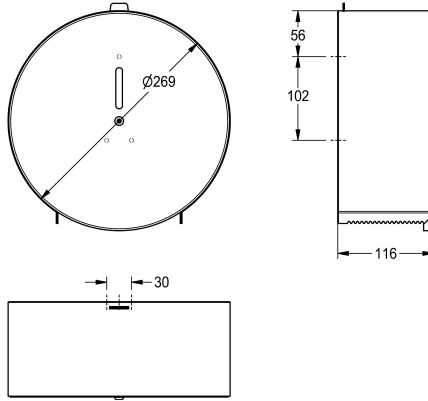

KWC Jumbo toiletrolhouder

Modell-Linie: ACCESSOIRES | CHR669
Accessoires | Toiletrolhouders

KWC-No.

2000060983

Afmetingen 269 x 269 x 116 mm (B x H x D)

Jumbo toiletrolhouder voor wandopbouw, van roestvrij staal, oppervlak zijdemat, materiaaldikte 0,8 mm, cilinderslot met KWC sleutel, gesloten ronde behuizing met kijkvenster, papierafgifte met 2 afscheurranden, voor 1 grote rol van max. 260 mm diameter,

inclusief roestvrijstalen schroeven en pluggen.

Afmetingen 269 x 269 x 116 mm (B x H x D)

Technical Data

Maximale diepte/diameter van navulling	260 mm
Maximale breedte navulling	105 mm
Vulhoeveelheid	1
Vul hoeveelheid verkoopseenheid	Rollen
Slot	Cylinderslot
Materiaal	Roestvrij staal
Materiaalcode	1.4301
Materiaaldikte	0.8 mm
Totale diepte	116 mm
Totale hoogte	269 mm
Totale breedte	269 mm
Spindel	Ja
Oppervlakafwerking	Zijdeglans
Type bevestiging	Geschroefd
Type montage	Wandmontage