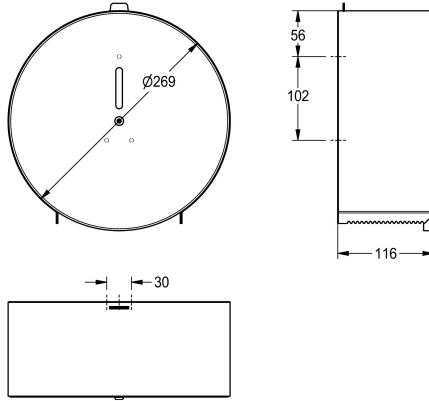

KWC

Jumbo toilet roll holder

Modell-Linie: ACCESSOIRES | CHR669
Sanitetsutrustning | WC- rullhållare

KWC-No.

2000060983

Dimensions 269 x 269 x 116 mm (W x H x D)

Stor toalettrullshållare för väggmontage, rostfritt stål, satin yta, godstjocklek 0.8 mm, cylinderlås med KWC standard nyckel, stängt runt hölje med inspektionsfönster, papper rivs över två tandade

rivkanter, låst med genomgående insexskruv, för en rulle med max O 260 mm, levereras med rostfria skruv och plugg.

Technical Data

Maximal djup / diameter förbrukningsmaterial	260 mm
Maximal bredd på förbrukningsmaterial	105 mm
fyllnads kvantitet	1
Fyllnads kvantitet mått	Rullar
Lås	Nyckel lås
Material	Rostfritt stål
Materialkod	1.4301
Material tjocklek	0.8 mm
Övergripande djup	116 mm
Total höjd	269 mm
Total bredd	269 mm
Axel, spole	Ja
Ytfinish	Satin yta
Typ av fixering	Skruv
Typ av montering	Väggmontering