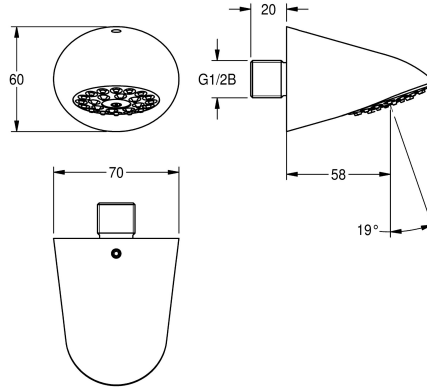

KWC AQUAJET-Slimline Sprchová hlavice k připojení na stěnu

Modell-Linie: AQUAJET-SLIMLINE | AQUA751
Sprchové armatury | Sprchové hlavice

KWC-No.

2000065932

s regulátorem průtoku 9,0 l/min

AQUAJET-Slimline sprchová hlavice DN 15 s plastovým podkladem trysek se systémem proti usazování vodního kamene a

nízkou tvorbou aerosolu, k připojení na stěnu, leštěná chromovaná mosaz. S regulátorem průtoku 9,0 l/min.

Technické údaje

Nominální průměr

DN 15

Minimální tlak průtoku

1 bar

Zvuková izolace

Ne

Vzdálenost perlátoru

58 mm

Povrch materiálu

chrom

Nastavitelný úhel sklonu

Ne

Typ

sprchová růžice roura

Typ připojení

nástěnná

Typ sprchové hlavice

rozprašovací sprchová růžice

Objemový průtok při 3 barech

0.15 l/s

Volitelné příslušenství

Regulátor průtoku 6 l/min