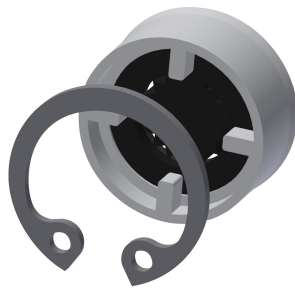

Durchflussmengenregler 9,0 l/min

2000104782
ESHHE0001