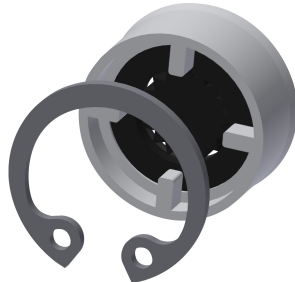

KWC AQUAJET-Slimline Duschkopf für Wandanschluss

Modell-Linie: AQUAJET-SLIMLINE | AQUA751
Duscharmaturen | Duschköpfe

KWC-Nr.

2000065932

mit Durchflussmengenregler 9,0 l/min

AQUAJET-Slimline Duschkopf DN 15 mit Kunststoffstrahlboden mit Antikalk-System und geringer Aerosolbildung, für Wandanschluss,

Messing poliert verchromt. Mit Durchflussmengenregler 9,0 l/min.

Technische Daten

Nennweite
Mindestfließdruck
Schallschutz
Ausladung des Auslaufs
Oberflächenmaterial
Einstellbarer Neigungswinkel
Art
Art Des Anschlusses
Art des Duschkopfes
Volumenstrom bei 3 bar
teamNumber

DN 15
1 bar
nein
58 mm
Chrom
nein
Duschkopf
Wandanschluss
Duschkopf mit Kunststoffstrahl
0.15 l/s
0

Optionales Zubehör

Durchflussmengenregler 6 l/min

2030027586
ESHHE0004

Durchflussmengenregler 12 l/min

2000104783
ESHHE0002

Verdrehsicherung

2000101108
ZAQUA004

Klebeflansch

2000101467
ZAQUA701

KWC AQUAJET-Slimline Duschkopf für Wandanschluss

Modell-Linie: AQUAJET-SLIMLINE | AQUA751
Duscharmaturen | Duschköpfe

AQUAFIX-Traverse

2000104310
ZCMPX005