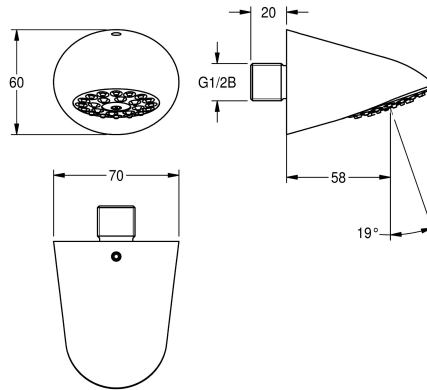

KWC AQUAJET-Slimline Duschkopf für Wandanschluss

Modell-Linie: AQUAJET-SLIMLINE | AQUA751
Duscharmaturen | Duschköpfe

KWC-Nr.

2000065932

mit Durchflussmengenregler 9,0 l/min

AQUAJET-Slimline Duschkopf DN 15 mit Kunststoffstrahlboden mit Antikalk-System und geringer Aerosolbildung, für Wandanschluss,

Messing poliert verchromt. Mit Durchflussmengenregler 9,0 l/min.

Technische Daten

Nennweite
Mindestfließdruck
Schallschutz
Ausladung des Auslaufs
Oberflächenmaterial
Einstellbarer Neigungswinkel
Art
Art Des Anschlusses
Art des Duschkopfes
Volumenstrom bei 3 bar
teamNumber

DN 15
1 bar
nein
58 mm
Chrom
nein
Duschkopf
Wandanschluss
Duschkopf mit Kunststoffstrahl
0.15 l/s
0

Optionales Zubehör

Durchflussmengenregler 6 l/min

2030027586
ESHHE0004

Durchflussmengenregler 12 l/min

2000104783
ESHHE0002

Verdrehsicherung

2000101108
ZAQUA004

Klebeflansch

2000101467
ZAQUA701

KWC AQUAJET-Slimline Duschkopf für Wandanschluss

Modell-Linie: AQUAJET-SLIMLINE | AQUA751
Duscharmaturen | Duschköpfe

AQUAFIX-Traverse

2000104310
ZCMPX005