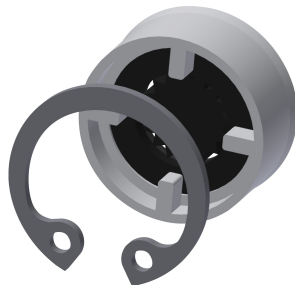

KWC AQUAJET-Slimline Duschkopf für Wandanschluss

Modell-Linie: AQUAJET-SLIMLINE | AQUA751
Duscharmaturen | Duschköpfe

KWC-Nr.

2000065932

mit Durchflussmengenregler 9,0 l/min

AQUAJET-Slimline Duschkopf DN 15 mit Kunststoffstrahlboden mit Antikalk-System und geringer Aerosolbildung, für Wandanschluss,

Messing poliert verchromt. Mit Durchflussmengenregler 9,0 l/min.

Technische Daten

Nennweite
Mindestfließdruck
Schallschutz
Ausladung des Auslaufs
Oberflächenmaterial
einstellbarer Neigungswinkel
Art
Art des Anschlusses
Art des Duschkopfes
Volumenstrom bei 3 bar

DN 15
1 bar
nein
58 mm
Chrom
nein
Duschkopf
Wandanschluss
Duschkopf mit Kunststoffstrahl
0.15 l/s

Optionales Zubehör

Durchflussmengenregler 6 l/min

2030027586
ESHHE0004

Durchflussmengenregler 12 l/min

2000104783
ESHHE0002

Verdrehsicherung

2000101108
ZAQUA004

Klebeflansch

2000101467
ZAQUA701

KWC AQUAJET-Slimline Duschkopf für Wandanschluss

Modell-Linie: AQUAJET-SLIMLINE | AQUA751
Duscharmaturen | Duschköpfe

AQUAFIX-Traverse

2000104310
ZCMPX005