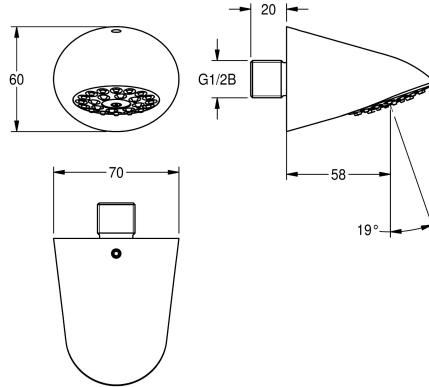

KWC AQUAJET-Slimline Duschkopf für Wandanschluss

Modell-Linie: AQUAJET-SLIMLINE | AQUA751
Duscharmaturen | Duschköpfe

KWC-Nr.

2000065932

mit Durchflussmengenregler 9,0 l/min

AQUAJET-Slimline Duschkopf DN 15 mit Kunststoffstrahlboden mit Antikalk-System und geringer Aerosolbildung, für Wandanschluss,

Messing poliert verchromt. Mit Durchflussmengenregler 9,0 l/min.

Technische Daten

Nennweite
Mindestfließdruck
Schallschutz
Ausladung des Auslaufs
Oberflächenmaterial
einstellbarer Neigungswinkel
Art
Art des Anschlusses
Art des Duschkopfes
Volumenstrom bei 3 bar

DN 15
1 bar
nein
58 mm
Chrom
nein
Duschkopf
Wandanschluss
Duschkopf mit Kunststoffstrahl
0.15 l/s

Optionales Zubehör

Durchflussmengenregler 6 l/min

2030027586
ESHHE0004

Durchflussmengenregler 12 l/min

2000104783
ESHHE0002

Verdrehsicherung

2000101108
ZAQUA004

Klebeflansch

2000101467
ZAQUA701

KWC AQUAJET-Slimline Duschkopf für Wandanschluss

Modell-Linie: AQUAJET-SLIMLINE | AQUA751
Duscharmaturen | Duschköpfe

AQUAFIX-Traverse

2000104310
ZCMPX005