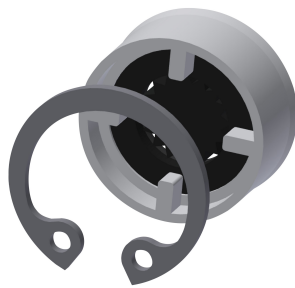

Durchflussmengenregler 9,0 l/min

2000104782
ESHHE0001