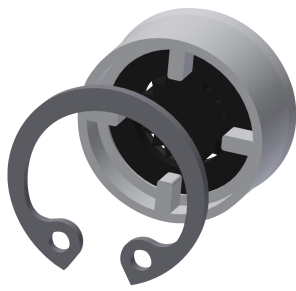

Regulador de caudal 9,0 l/min

2000104782
ESHHE0001