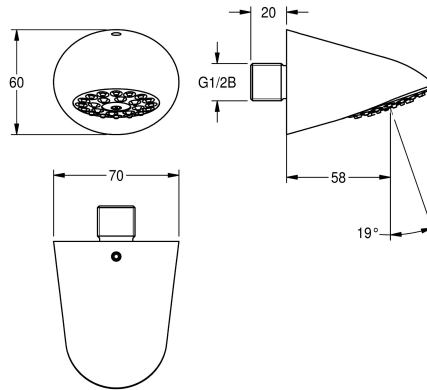

KWC AQUAJET-Slimline Cabezal de ducha

Modell-Linie: AQUAJET-SLIMLINE | AQUA751
Duchas | Cabezal de ducha

KWC-No.

2000065932

Con regulador de caudal 0,15 l/s.

AQUAJET - Slimline – cabezal de ducha DN 15 con difusor y sistema antical y baja formación de aerosol para instalación a pared, de latón cromado pulido.

Regulador de caudal 9,0 l/min

Datos técnicos

Diámetro de entrada	DN 15
Presión de caudal mínimo	1 bar
Insonorización	No
Vaciado del desagüe	58 mm
Material de superficie	Cromo
Ángulo de inclinación ajustable	No
Tipo	Cabezal de ducha
Tipo de conexión	Conexión a pared
Tipo de difusor	Cabezal de ducha de spray
Caudal volumétrico a 3 bar	0.15 l/s