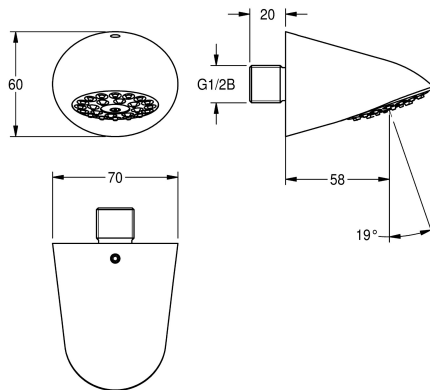

KWC AQUAJET-Slimline Suihkupää

Modell-Linie: AQUAJET-SLIMLINE | AQUA751
Suihkut ja suihkupaneelit | Suihkupäät

KWC-No.

2000065932

Sis. läpivirtaussäätimen 0,15 l/s

AQUAJET-Slimline-suihkupää DN 15, muovisella suihkusihdillä, jossa kalkin muodostumista estävä järjestelmä ja alhainen

aerosolin muodostus. Seinäkiinnitykseen, kiiltävää kromattua messinkiä. Varustettu virtaaman säädöllä 9,0 l/min

Tekniset tiedot

Nimellinen halkaisija

DN 15

Minimi virtauspaine

1 baari

Ääni eristys

Ei

Putken ulkonema

58 mm

Pinnan materiaali

Kromi

Säädettävä kallistuskulma

Ei

Tyyppi

Suihkupää

Liitännän tyyppi

Seinä liitäntä

Suihkupään tyyppi

Suihkupäät

Tilavuusvirta 3 baarin paineessa

0,15 l/s

lviCode

6320008