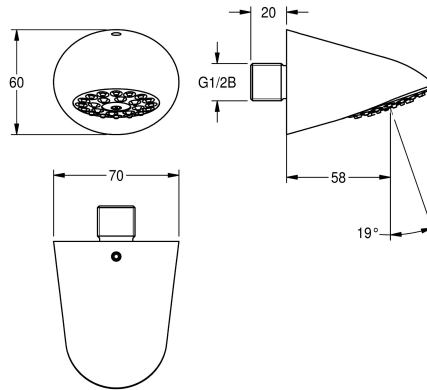

KWC AQUAJET-Slimline Pomme de douche

Modell-Linie: AQUAJET-SLIMLINE | AQUA751
Douches | Pomme de douche

KWC-No.

2000065932

Avec régulateur de débit 0,15 l/s.

Pommeau de douche AQUAJET Slimline DN 15 en laiton chromé poli pour raccordement mural, avec jet variable, système anti-calcaire

et faible brumisation. Avec régulateur de débit 9,0 l/min.

Données techniques

Diamètre intérieur

DN 15

Pression dynamique minimale

1 Bar

Isolation sonore

Non

Projection de conduit

58 mm

Matériel de surface

Chrome

Inclinaison d'angle réglable

Non

Type

Pomme de douche

Type de connection

Connection murale

Type de tête de douche

Pomme de douche avec picots caoutchouc

Débit volumétrique à 3 bar

0.15 l/s

Accessoires en option

Régulateur de débit 6 l/min