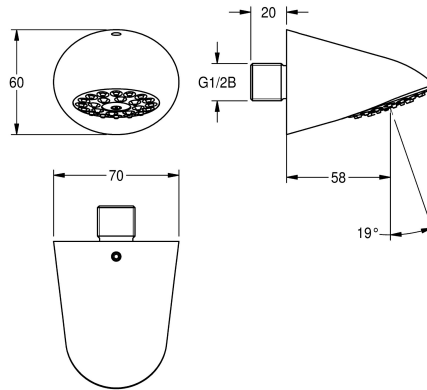

KWC AQUAJET-Slimline Pomme de douche

Modell-Linie: AQUAJET-SLIMLINE | AQUA751
Douches | Pomme de douche

KWC-No.

2000065932

Avec régulateur de débit 0,15 l/s.

Pommeau de douche AQUAJET Slimline DN 15 en laiton chromé poli pour raccordement mural, avec jet variable, système anti-calcaire

et faible brumisation. Avec régulateur de débit 9,0 l/min.

Données techniques

Diamètre intérieur
Pression dynamique minimale
Isolation sonore
Projection de conduit
Matériel de surface
Inclinaison d'angle réglable
Type
Type de connection
Type de tête de douche
Débit volumétrique à 3 bar
teamNumber

DN 15
1 Bar
Non
58 mm
Chrome
Non
Pomme de douche
Connection murale
Pomme de douche avec picots caoutchouc
0,15 l/s
0

Accessoires en option

Régulateur de débit 6 l/min

2030027586
ESHHE0004

Régulateurs de débit 12 l/min