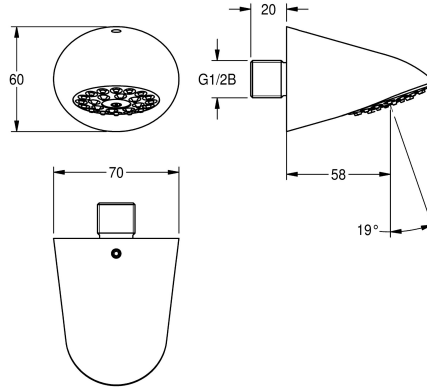

## KWC AQUAJET-Slimline Soffione per doccia per allaccio a parete

Modell-Linie: AQUAJET-SLIMLINE | AQUA751  
Rubinetterie per doccia | Soffioni doccia

### KWC-No.

**2000065932**

Con regolatore di portata 0,15 l/s.

Soffione per doccia antimpiccaggione AQUAJET Slimline DN 15, erogatore in plastica con sistema anticalcare e contenimento effetto aerosol, per allaccio a parete, corpo in ottone cromato, con

regolatore di portata 9,0 l/min. Angolazione getto 19°. Con dispositivo di sicurezza antitorsione (opzionale).

### Dati tecnici

Diametro mandata	DN 15
Pressione portata minima	1 bar
Isolamento sonoro	No
Proiezione bocca	58 mm
composizione della superficie	Cromo
Angolo di inclinazione regolabile	No
Tipo	Soffione doccia
Tipo di connessione	Collegamento a parete
Tipologia del soffione doccia	Soffione doccia
Flusso volumetrico a 3 bar	0.15 l/s