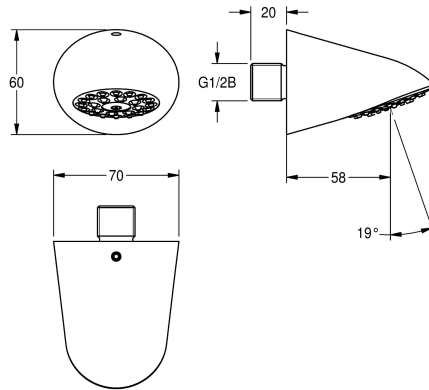

KWC AQUAJET-Slimline Douchekop

Modell-Linie: AQUAJET-SLIMLINE | AQUA751
Douches | Douchekoppen

KWC-No.

2000065932

Met debietregelaar 0,15 l/s.

AQUAJET-Slimline douchekop DN 15 met kunststof straalbodem met antikalksysteem en geringe aerosolvorming, straalhoek 19°, voor wand aansluiting, messing gepolijst verchromd.

Met debietregelaar 9,0 l/min.

Technical Data

Diameter nominaal	DN 15
Minimum dynamische druk	1 bar
Geluidsisolatie	Neen
Lengte uitloop	58 mm
Oppervlakte materiaal	Chroom
Verstelbare schuine hoek	Neen
Type	Douchekop
Type aansluiting	Wandaansluiting
Type douchekop	Spreidouchekop
Volumestroom bij 3 bar	0.15 l/s