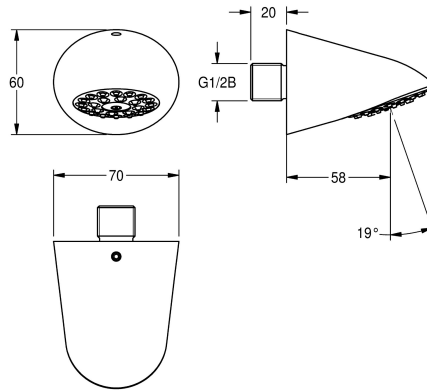

## KWC AQUAJET-Slimline Douchekop

Modell-Linie: AQUAJET-SLIMLINE | AQUA751  
Douches | Douchekoppen

### KWC-No.

**2000065932**

Met debietregelaar 0,15 l/s.

AQUAJET-Slimline douchekop DN 15 met kunststof straalbodem met antikalksysteem en geringe aerosolvorming, straalhoek 19°, voor wand aansluiting, messing gepolijst verchromd.

### Technical Data

Diameter nominaal	DN 15
Minimum dynamische druk	1 bar
Geluidsisolatie	Neen
Lengte uitloop	58 mm
Oppervlakte materiaal	Chroom
Verstelbare schuine hoek	Neen
Type	Douchekop
Type aansluiting	Wandaansluiting
Type douchekop	Spreidouchekop
Volumestroom bij 3 bar	0.15 l/s