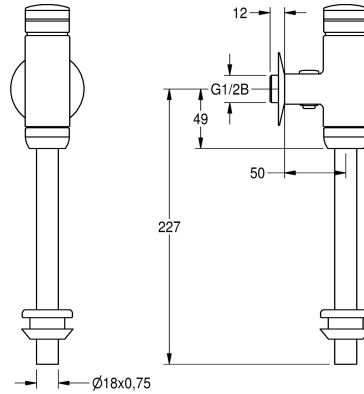

KWC AQUALINE Pisoárový tlačný splachovač

Modell-Linie: AQUALINE | AQRM460

Splachovací armatury | Samouzavírací pisoárové splachovací armatury

KWC-No.

2000065995

Pisoárový tlačný splachovač a samostatná splachovací trubka

2000100071

celokovové provedení

AQUALINE – pisoárový tlačný splachovač DN 15 k montáži na omítku, nastavitelný splachovací objem a objemový průtok, s uzavíratelným regulátorem množství vody, přítoková trubka a

spojka pro připojení pisoáru, leštěná chromovaná mosaz, tlačná krytka a šroubový spoj z chromované umělé hmoty.

Technické údaje

Výpočet průtoku studené vody	0.3 l/s
ATT-WS-FLUVOLUME	ano
Ovládání	s hydraulickým automatickým zavíráním
Nominální průměr	DN 15
Velikost přívodní trubky	G 1/2 B
Materiál armatury	mosaz
Maximální tlak průtoku	4 bar
Maximální průtok spláchnutí	0.7 l/s
Maximální objem vody spláchnutí	4 Litr
Minimální tlak průtoku	1 bar
Minimální průtok spláchnutí	0.3 l/s
Minimální objem vody spláchnutí	2 Litr
Bezpečnostní vypnutí	Ne
Zvuková izolace	2
Povrchová úprava armatury	chromovaný
Typ splachovací armatury	záchod
Způsob montáže	montáž na stěnu
Ovládání	manuální
Připojení vody	THREAD
Základní barva	chrom