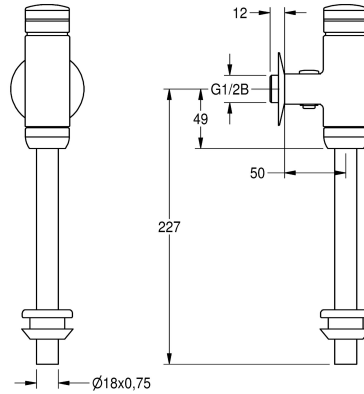

KWC AQUALINE Urinaldruckspüler

Modell-Linie: AQUALINE | AQRM460
Spülarmaturen | Selbstschluss Urinalspülarmaturen

KWC-Nr.

2000065995

AQUALINE – Urinaldruckspüler DN 15

2000100071

Ganzmetallausführung

AQUALINE-Urinaldruckspüler DN 15 für Aufputzmontage, Spülmenge und Volumenstrom einstellbar, mit absperrbarer Wassermengenregulierung, Einlaufrohr und Verbinder. Messing

poliert verchromt, Druckkappe und Verschraubung aus Kunststoff verchromt.

Technische Daten

Berechnungsdurchfluss Kaltwasser

0.3 l/s

Spülmenge einstellbar

ja

Funktionsprinzip

hydraulisch selbstschließend

Nennweite

DN 15

Anschlussgröße

G 1/2 B

Material Armatur

Messing

maximaler Fließdruck

4 bar