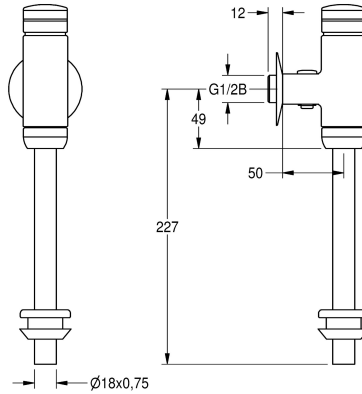

KWC AQUALINE Urinaldruckspüler

Modell-Linie: AQUALINE | AQRM460
Spülarmaturen | Selbstschluss Urinalspülarmaturen

KWC-Nr.

2000065995

AQUALINE – Urinaldruckspüler DN 15

2000100071

Ganzmetallausführung

AQUALINE-Urinaldruckspüler DN 15 für Aufputzmontage, Spülmenge und Volumenstrom einstellbar, mit absperrbarer Wassermengenregulierung, Einlaufrohr und Verbinder. Messing

poliert verchromt, Druckkappe und Verschraubung aus Kunststoff verchromt.

Technische Daten

Berechnungsdurchfluss Kaltwass

0.3 l/s

Spülmenge einstellbar

ja

Funktionsprinzip

hydraulisch selbstschließend

Nennweite

DN 15

Anschlussgröße

G 1/2 B

Material Armatur

Messing

maximaler Fließdruck

4 bar