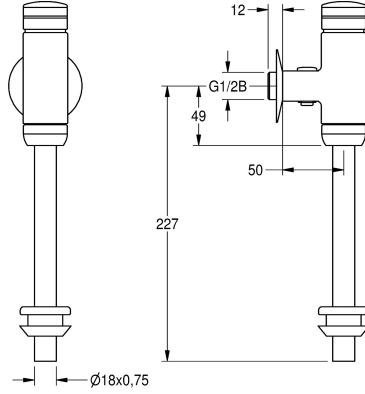

### KWC-No.

**2000065995**

Urinaalin huuhteluventtiili, kiiltävää kromattua messinkiä

**2000100071**

Kokometallirakenne

AQUALINE-urinaalin huuhteluventtiili DN 15 pinta-asennukseen, huuhtelumäärä ja virtaus säädettävissä, lukittava virtaaman

säädin, tuloputki ja liitin, kiiltävää kromattua messinkiä, painonappi, kansi ja huuhteluputken holkki kromattua muovia.

### Tekniset tiedot

Juomaveden laskentavirtaama

0,3 l/s

ATT-WS-FLUVOLUME

Kyllä

Toiminnallinen periaate

hydraulisesti itsesulkeutuva

Nimellinen halkaisija

DN 15

Sisääntuloaukon koko

G 1/2 B

liittimen materiaali

Messinki

Maximi virtauspaine

4 baari

Maximi huuhteluvirtaus