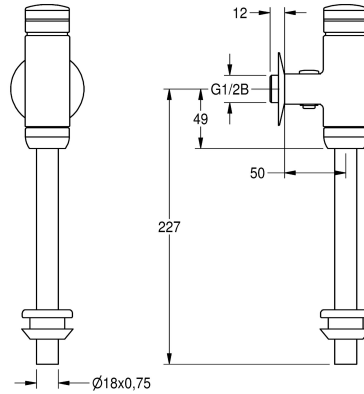

### KWC-No.

**2000065995**

Robinet de chasse d'urinoir DN 15 AQUALINE

**2000100071**

Robinet complètement métallique

Robinet de chasse d'eau, en laiton chromé poli, pour urinoir AQUALINE DN 15, pour installation apparente, volume de purge et débit réglable, avec régulateur de débit verrouillable, conduite

d'admission et raccordeur, bouton-poussoir et vissage en plastique chromé.

### Données techniques

Calcul de débit de l'eau froide
ATT-WS-FLUVOLUME
Principe de fonctionnement
Diamètre intérieur
Taille de l'alimentation
Matière de l'installation
Pression dynamique maximale
Débit de rinçage maximum
Volume de rinçage maximum
Pression dynamique minimale
Volume min de rinçage
Volume de rinçage minimum
Arrêt de sécurité
Isolation sonore
Finition de surface
Type d'installation de rinçage
Type de montage
Type d'opération
Raccordement à l'eau
Couleur de base