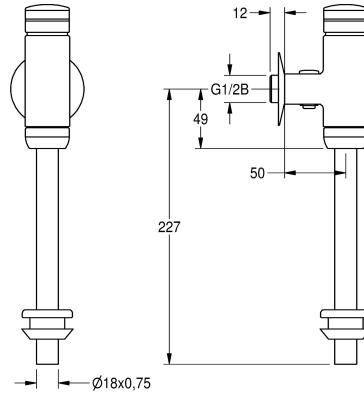

KWC AQUALINE Urinal spolventil

Modell-Linie: AQUALINE | AQRM460
Spolsystem | Självstängande spolsystem för urinoarer

KWC-No.

2000065995

AQUALINE – urinal flush valve DN 15

2000100071

All-metal construction

AQUALINE urinal spolventil DN 15 för utanpåliggande installation, spolning och vattenflöde är justerbart, med låsbar vattenmängdsregulator.

gulator, rör och ventil i polerad kromad mässing, tryckknapp och täckbricka i kromad plast.

Technical Data

Beräknat flöde för dricksvatten	0,3 l/s
ATT-WS-FLUVOLUME	Ja
Funktionell princip	Hydrauliskt självstängande
Nominell diameter	DN 15
Inbyggnadsmått	G 1/2 B
Material delar	Mässing
Maximalt flödestryck	4 bar
Maximalt spolnings flöde	0,7 l/s
Maximalt vatten spolvolym	4 Liter
Minimalt flödestryck	1 bar
Minimalt spolningsföde	0,3 l/s
Minimal vattenspol volym	2 Liter
Säkerhetsavstängning	Nej
Ljud isolering	2
yt finish	Förkromad
typ av spolsystem	urinal
Typ av montering	Väggmontering
Typ av operation	Manuell operation
Vattenanslutning	THREAD
Basfärg	Krom

Extratillbehör

KWC AQUALINE Urinal spolventil

Modell-Linie: AQUALINE | AQRM460
Spolssystem | Självstängande spolsystem för urinoarer

Flushing pipe

2000101435
AQRM913

Flushing pipe extension

2000101436
AQRM914