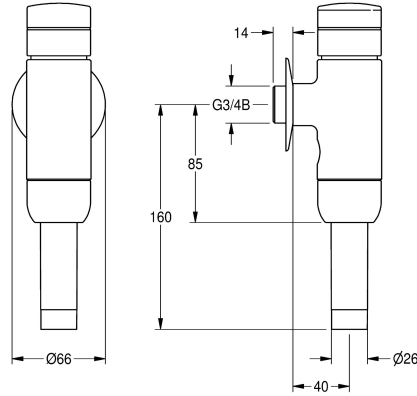

KWC AQUALINE Tlačný WC splachovač

Modell-Linie: AQUALINE | AQRM559

Splachovací armatury | Samouzavírací splachovací WC armatury

KWC-No.

2000100082

DN 15

2000100083

DN 20

2000066508

AQUALINE Tlačný WC splachovač DN 20, celkovové provedení

AQUALINE – tlačný WC splachovač DN 20 k montáži na omítku, nastavitelný

splachovací objem a objemový průtok, celkovové provedení.

Technické údaje

Nominální průměr

DN 20

Velikost přívodní trubky

G 3/4 B

Materiál armatury

mosaz

Maximální tlak průtoku

4 bar