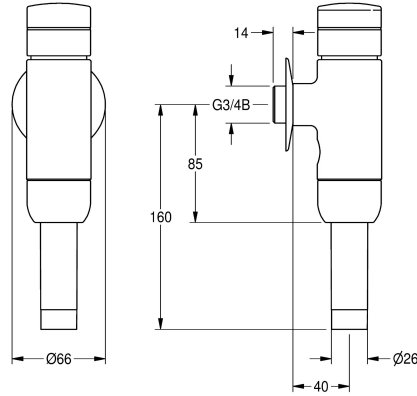

KWC AQUALINE WC-Druckspüler

Modell-Linie: AQUALINE | AQRM559
Spülarmaturen | Selbstschluss WC-Spülarmaturen

KWC-Nr.

2000100082

DN 15

2000100083

AQUALINE WC-Druckspüler DN 20

2000066508

AQUALINE WC-Druckspüler DN 20, Ganzmetallausführung

AQUALINE-WC-Druckspüler DN 20 für Aufputzmontage,
Spülmenge und Volumenstrom einstellbar, Ganzmetallausführung.

Technische Daten

Berechnungsdurchfluss Kaltwass

1 l/s

Spülmenge einstellbar

ja

Funktionsprinzip

hydraulisch selbstschließend

Hygienespülung

nein

Nennweite

DN 20

Anschlussgröße

G 3/4 B

Material Armatur

Messing

maximaler Fließdruck

4 bar

maximaler Spüldurchfluss