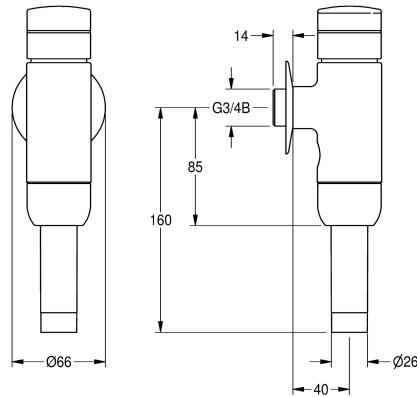

KWC AQUALINE WC-Druckspüler

Modell-Linie: AQUALINE | AQRM559
Spülarmaturen | Selbstschluss WC-Spülarmaturen

KWC-Nr.

2000100082

DN 15

2000100083

AQUALINE WC-Druckspüler DN 20

2000066508

AQUALINE WC-Druckspüler DN 20, Ganzmetallausführung

AQUALINE-WC-Druckspüler DN 20 für Aufputzmontage,
Spülmenge und Volumenstrom einstellbar, Ganzmetallausführung.

Technische Daten

Berechnungsdurchfluss Trinkwasser

1 l/s

Spülmenge einstellbar

ja

Funktionsprinzip

hydraulisch selbstschließend

Hygienespülung

nein

Nennweite

DN 20

Anschlussgröße

G 3/4 B

Material Armatur

Messing

Maximaler Fließdruck

4 bar

Maximaler Spüldurchfluß