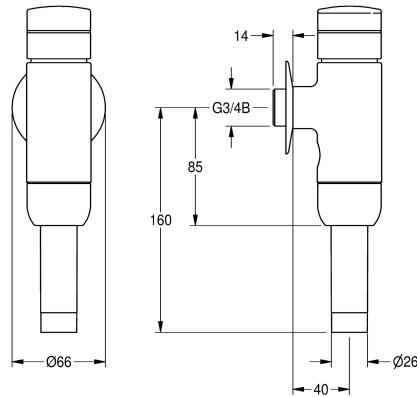

### KWC-Nr.

**2000100082**

DN 15

**2000100083**

AQUALINE WC-Druckspüler DN 20

**2000066508**

AQUALINE WC-Druckspüler DN 20, Ganzmetallausführung

AQUALINE-WC-Druckspüler DN 20 für Aufputzmontage,  
Spülmenge und Volumenstrom einstellbar, Ganzmetallausführung.

### Technische Daten

Berechnungsdurchfluss Kaltwass

1 l/s

Spülmenge einstellbar

ja

Funktionsprinzip

hydraulisch selbstschließend

Hygienespülung

nein

Nennweite

DN 20

Anschlussgröße

G 3/4 B

Material Armatur

Messing

maximaler Fließdruck