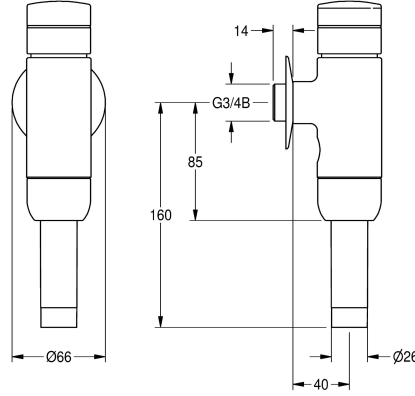

KWC AQUALINE WC:n huuhteluventtiili

Modell-Linie: AQUALINE | AQRM559
Huuhtelujärjestelmät | Itsesulkeutuva WC-huuhtelujärjestelmä

KWC-No.

2000100082
DN 15

2000100083
DN 20

2000066508
Kokometalliset mallit DN 20

AQUALINE WC -huuhteluventtiili, pinta-asennukseen, huuhtelu- ja virtausmäärä säädettävissä, kiiltävää kromattua messinkiä.

Painonapin kansi ja huuteluputken kiinnitys halkki kromipäällysteistä muovia. DN 20, kokometallinen rakenne

Tekniset tiedot

| |
|-----------------------------|
| Juomaveden laskentavirtaama |
| ATT-WS-FLUVOLUME |
| Toiminnallinen periaate |
| ATT-WS-HYGIENE-FLUSH |
| Nimellinen halkaisija |
| Sisääntuloaukon koko |
| liittimen materiaali |
| Maximi virtauspaine |
| Maximi huuhteluvirtaus |
| Maximi virtausmäärä |
| Minimi virtauspaine |
| Minimi huuhteluvirtaama |
| Minimi huuhteveden määrä |
| Hätä salku |
| Ääni eristys |
| Pinnan viimeistely |
| Huuhtelujärjestelmän tyyppi |
| Asennustapa |
| Toiminta tapa |
| Vesiliitäntä |
| Perusväri |
| lviCode |

| |
|------------------------------|
| 1 l/s |
| Kyllä |
| hydraulisesti itsesulkeutuva |
| Ei |
| DN 20 |
| G-3-4-B |
| Messinki |
| 4 baari |
| 1.3 l/s |
| 9 Litra |
| 1.2 baari |
| 1 l/s |
| 6 Litra |
| Ei |
| Ei |
| Kromattu |
| WC |
| Seinäasennus |
| Käsiikäyttöinen toiminta |
| THREAD |
| Kromi |
| 6463012 |