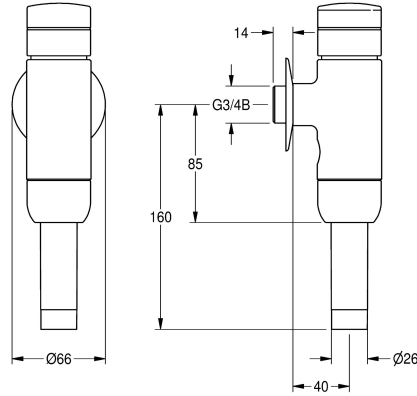

## KWC AQUALINE Flussometro WC

**Modell-Linie: AQUALINE | AQRM559**

Rubineria di flussaggio | Flussometri manuali per wc

### KWC-No.

**2000100082**

DN 15

**2000100083**

Flussometro wc AQUALINE DN20

**2000066508**

Costruzione interamente metallica DN 20

AQUALINE flussometro meccanico per vasi wc, in ottone lucido cromato, installazione esterna alla parete, quantità di scarico e portata regolabili, con raccordi mandata e collegamento orinatoio,

cappuccio e raccordi in plastica cromata.

DN 20, costruzione interamente in metallo

No

Diametro mandata

DN 20

Dimensione mandata

G 3/4 B

Materiale connessioni

Ottone

Pressione massima di flusso