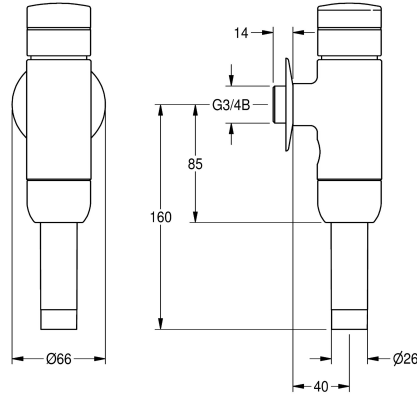

### KWC-No.

**2000100082**  
DN 15

**2000100083**  
AQUALINE WC-spoelkraan DN 20

**2000066508**  
AQUALINE WC-spoelkraan DN 20, volledig uitgevoerd in metaal

AQUALINE WC-spoelkraan, voor opbouwmontage. Spoeldebiet en spoelwatervolume in te stellen. Volledig met rozet, aansluitstuk voor spoelbuis en schroefverbindingen. Zuigerloos, zelfsluitend zonder

terugslag, messing gepolijst verchromd. Bediening en schroefverbinding voor spoelleiding uit verchromd kunststof. DN 20, volledig uitgevoerd in metaal

Neen

Diameter nominaal

DN 20

Inlaat omvang

G 3/4 B

Materiaal montage

Messing

Maximale dynamische druk

### Reserve onderdelen

**KWC** AQUALINE  
WC-spoelkraan

**Modell-Linie: AQUALINE | AQRM559**  
Spoelsystemen | Zelfsluitende WC-spoelkranen

**Functiedeel**

---

**2000104374**  
EAQLN0001

---